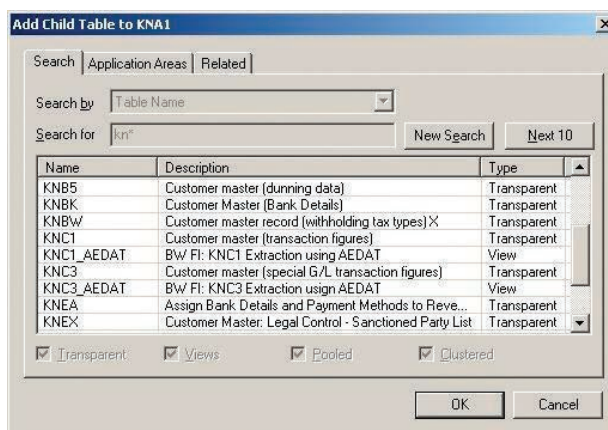

ACL Direct Linkのインターフェイス

詳しい製品情報は WEBサイトをご覧ください。URL : www.acljapan.com/

株式会社エージーテック
ACL担当まで
TEL : 03-3293-5300
e-mail : sales@agtech.co.jp

※ACLおよびACLロゴはACL Services Ltd.の商標または登録商標です。
※その他に記載された会社名および製品名は、一般に各社の商標または登録商標です。
※記載内容は予告なく変更される場合があります。