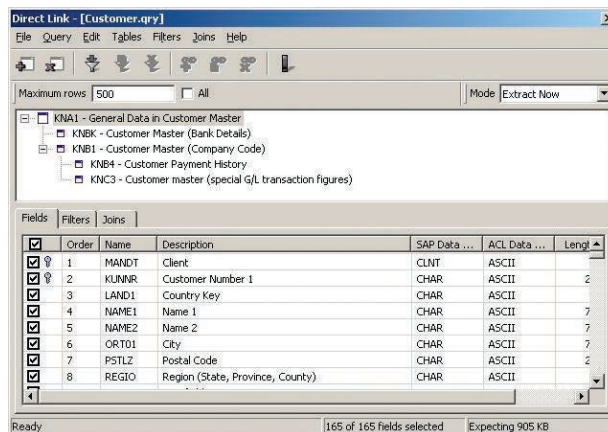

独立した監査のための直接かつシームレスなデータアクセス

ACL Direct Linkを利用することで、監査部門は、IT部門に頼ることなく、分析に必要なSAP ERPやSAP CRMのデータに簡単・安全にアクセスすることが可能です。さらに大量のデータを抽出するよう設計されているため、1回の抽出作業で必要なデータを素早く入手ことができ、レコード制限などにより、データを何度も抽出してからまとめるという無駄な時間を省くことができます。

データの完全性— SAPシステムに対して読み取り専用クエリのみを実行するため、本稼働データを変更することはありません。

データの安全性— SAPのセキュリティ機能を使用して、アクセス権限のないユーザーのアクセスを防ぎます。

必要なデータを簡単に把握

フィルターおよび表示機能を利用することで、ひとつひとつ閲覧するよりも効率的かつ簡単に分析に必要なデータを見つけることができます。

柔軟なデータ検索—フィールド名やフィールドの説明を使って目的のテーブルを容易に見つけることができます。フィールドレベルでのフィルタリングができるので複数のテーブルを探す手間を省きます。

ビューの統合—異なるテーブルを1つのビューで確認できます。トランザクションを可視化することで、企業全体を幅広く俯瞰的に捉えることができます。

個々のフィールドを選択して、必要なデータだけを取得することが可能

生産性の最大化とシステムへの影響を最小化

ACL Direct Linkは、作業を自動化でき、データ抽出後のデータ定義や準備が不要なため、時間の節約と生産性の向上に寄与します。

分析可能なデータに変換—アプリケーションのデータを分析ツールで利用するためには、通常、データを利用可能なフォーマットに変換する必要があります。ACL Direct Linkでは、SAP ERPやSAP CRMのデータを抽出する過程で自動的にACL Analytics やACL Analytics Exchangeで利用可能なフォーマットに変換するため、余計な作業は必要ありません。